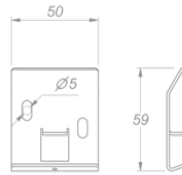

Iluminación
Wall 305
Mineral Black

EAN 5414425254071

Funciones y características

- Mandos Control por gestos

Dimensiones

- Dimensiones del producto (LxAxh) (mm) 3037 x 31 x 80

Iluminación

- Tipo de iluminación funcional LED
- Iluminación funcional regulable ▪
- Gross luminous flux functional lighting (Lm) 9000
- Luz de color funcional (K) 2700-4000
- Índice de Representación de Color (IRC) ≥95
- Tipo de iluminación atmosférica LED
- Iluminación atmosférica regulable ▪
- Gross luminous flux ambient lighting (Lm) 3118
- Luz de color ambiente (K) RGBW

Características técnicas

- Potencia máxima (W) 117
- Voltaje (V) 100-240
- Frecuencia (Hz) 50-60
- Consumo de energía en modo de espera (Ps) (W) 0
- Peso neto (kg) 5
- Clase de seguridad II

A (1:2)