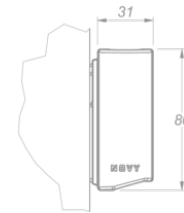

Iluminación
Wall 305
Mineral Black

EAN 5414425254071

Funciones y características

- Mandos Control por gestos

Dimensiones

- Dimensiones del producto (LxAxh) (mm) 3037 x 31 x 80

Iluminación

- Tipo de iluminación funcional LED
- Iluminación funcional regulable ▪
- Gross luminous flux functional lighting (Lm) 9000
- Luz de color funcional (K) 2700-4000
- Índice de Representación de Color (IRC) ≥95
- Tipo de iluminación atmosférica LED
- Iluminación atmosférica regulable ▪
- Gross luminous flux ambient lighting (Lm) 3118
- Luz de color ambiente (K) RGBW

Características técnicas

- Potencia máxima (W) 117
- Voltaje (V) 100-240
- Frecuencia (Hz) 50-60
- Consumo de energía en modo de espera (Ps) (W) 0
- Peso neto (kg) 5
- Clase de seguridad II

A (1:2)